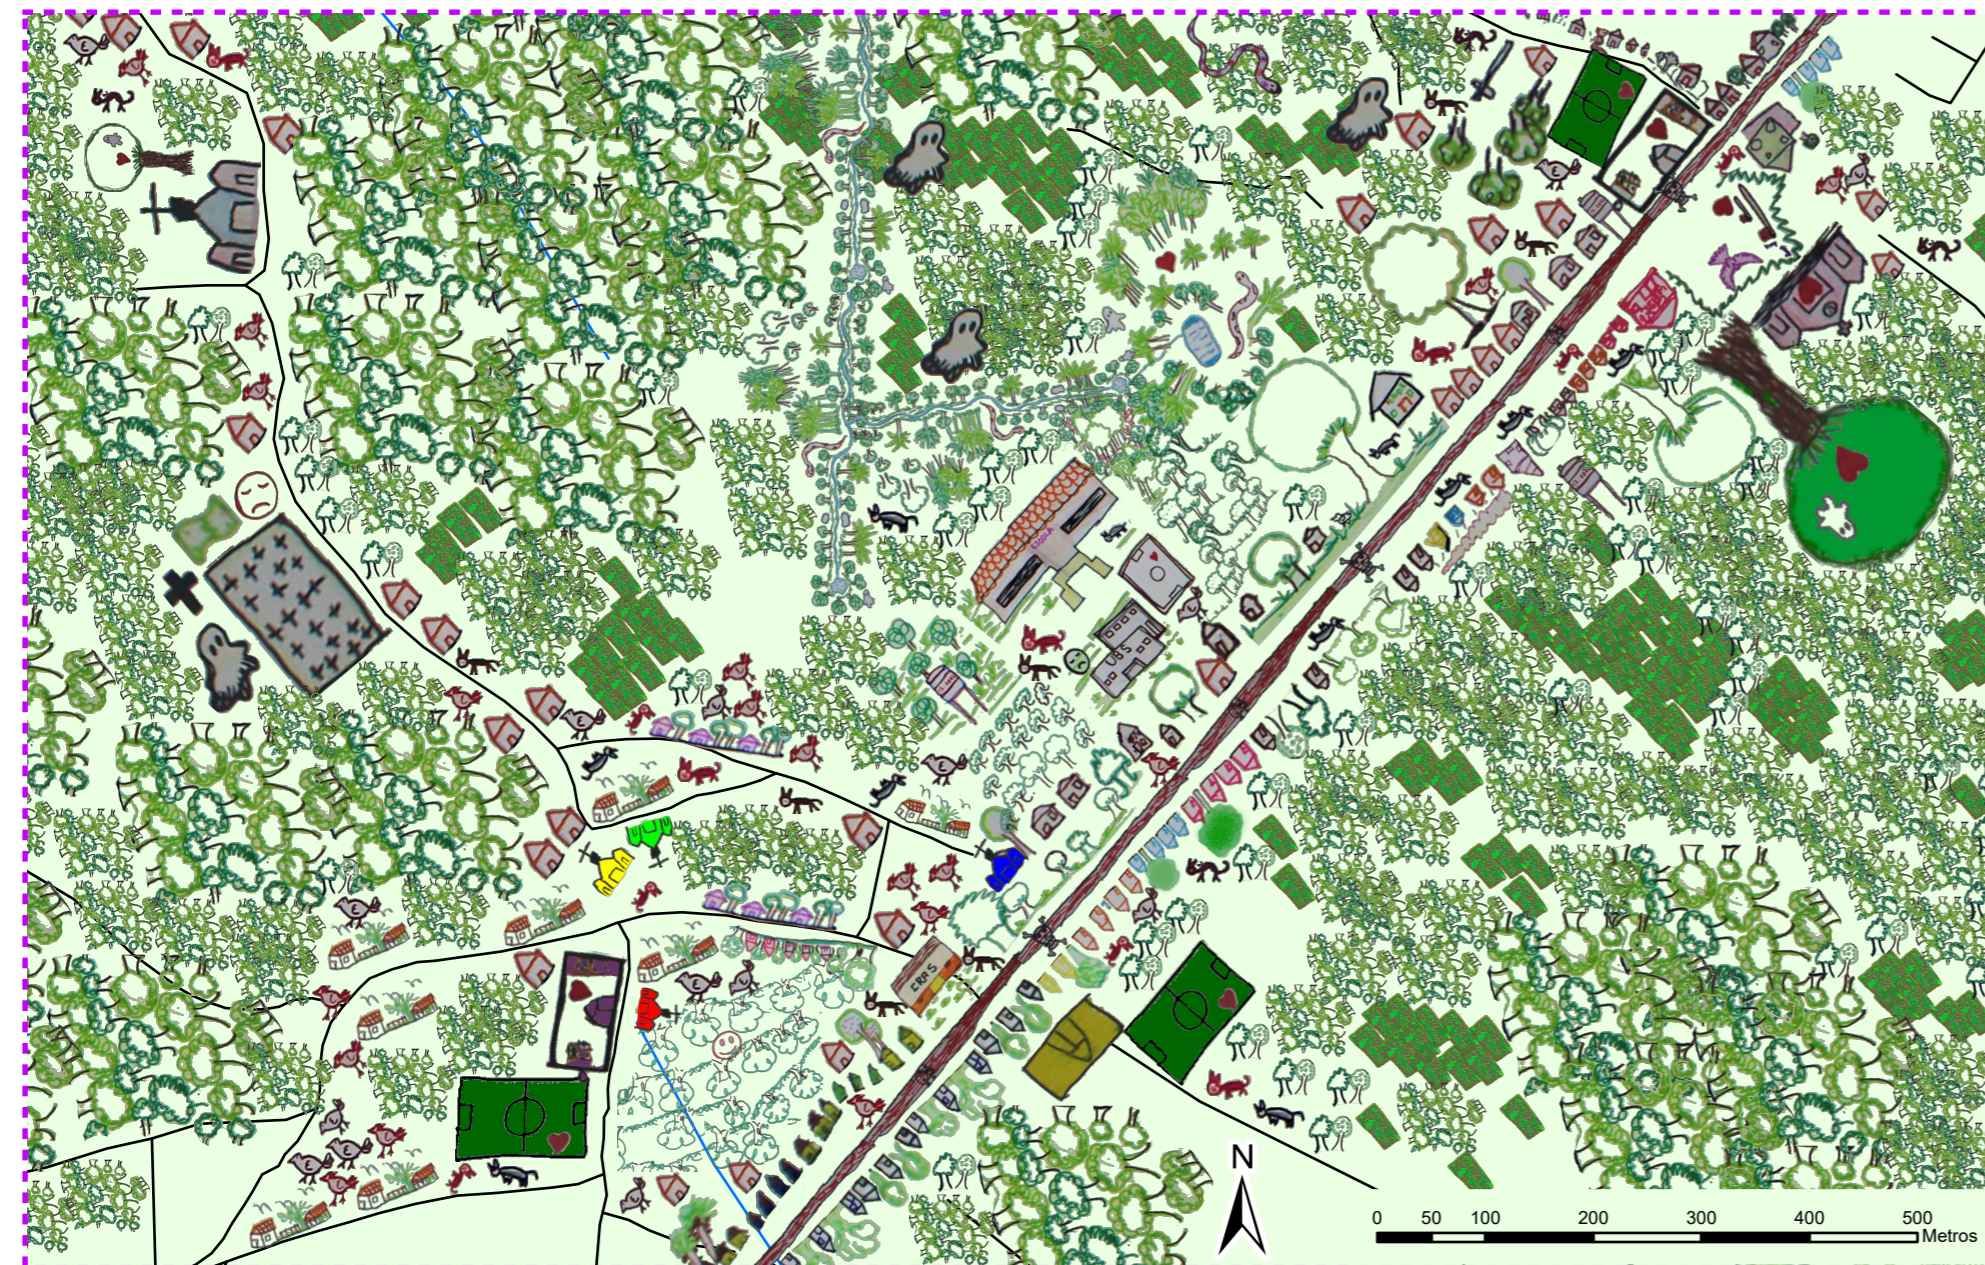

Comunidade Quilombola de Santa Rosa dos Pretos - Itapecuru Mirim/MA

Projeto Nova Cartografia Social da Amazônia

**Estratégias de Desenvolvimento, Mineração e Desigualdades:
Cartografia Social dos Conflitos que atingem
povos e comunidades tradicionais na Amazônia e no Cerrado**

Associação dos Produtores Rurais Quilombolas de Santa Rosa dos Pretos - Itapecuru Mirim/MA
+
**Laboratório Nova Cartografia Social /
Programa de Pós Graduação em Cartografia Social e Política da Amazônia - PPGCSPA /
Universidade Estadual do Maranhão - UEMA**

Fontes:
Croquis elaborados pela Comunidade Quilombola de Santa Rosa dos Pretos (Itapecuru Mirim/MA), IBGE, INCRA.
Coleta de pontos GPS por membros da Comunidade Quilombola de Santa Rosa dos Pretos.

Escala:
Mapa Território 1:130.000 - Mapa comunidade 1:7.000
Sistema de Coordenadas Geográficas / WGS 1984

Legenda

Escola Quilombola	CRAS Quilombola	Sumaumeira	Cabeceira do Cimaúma	Outros Pontos
Igreja e Terreiro do Divino Espírito Santo	Unidade Básica de Saúde	Gameira	Igarapé e Mata	Cantos do Território
Igreja de Santo Antonio	Quadra da Escola	Sumaumeira	Área de Mata	Rodovia BR-135
Igreja Divino	Campo de Futebol	Visagem	Árvores na beira da BR-135	Ruas e Caminhos
Igreja Nossa Senhora da Conceição	Clube de Festa Raízes do Amor	Cruz	Desmatamento	Estrada da Linha Telegráfica
Igreja Divino (sr. Benedito)	Clube Biné	Dinheiro	Cemitério	Ferrovias
Igreja Santana	Clube Paissandu	Triste	Casas	Linha de Transmissão
Igreja Boa Vista	Casa da Cozinha	Caveira	Igarapés	Itapecuru Mirim (sede)
Igreja São Raimundo	Área de Roça	Cobra	Limite Municipal	
Igreja Batista	Campo Comunitário	Animais Domésticos		
Tenda Nossa Senhora dos Navegantes e Pequiheiro	Projeto de criação de peixes	Poço		
Casa de Forno	Poço			