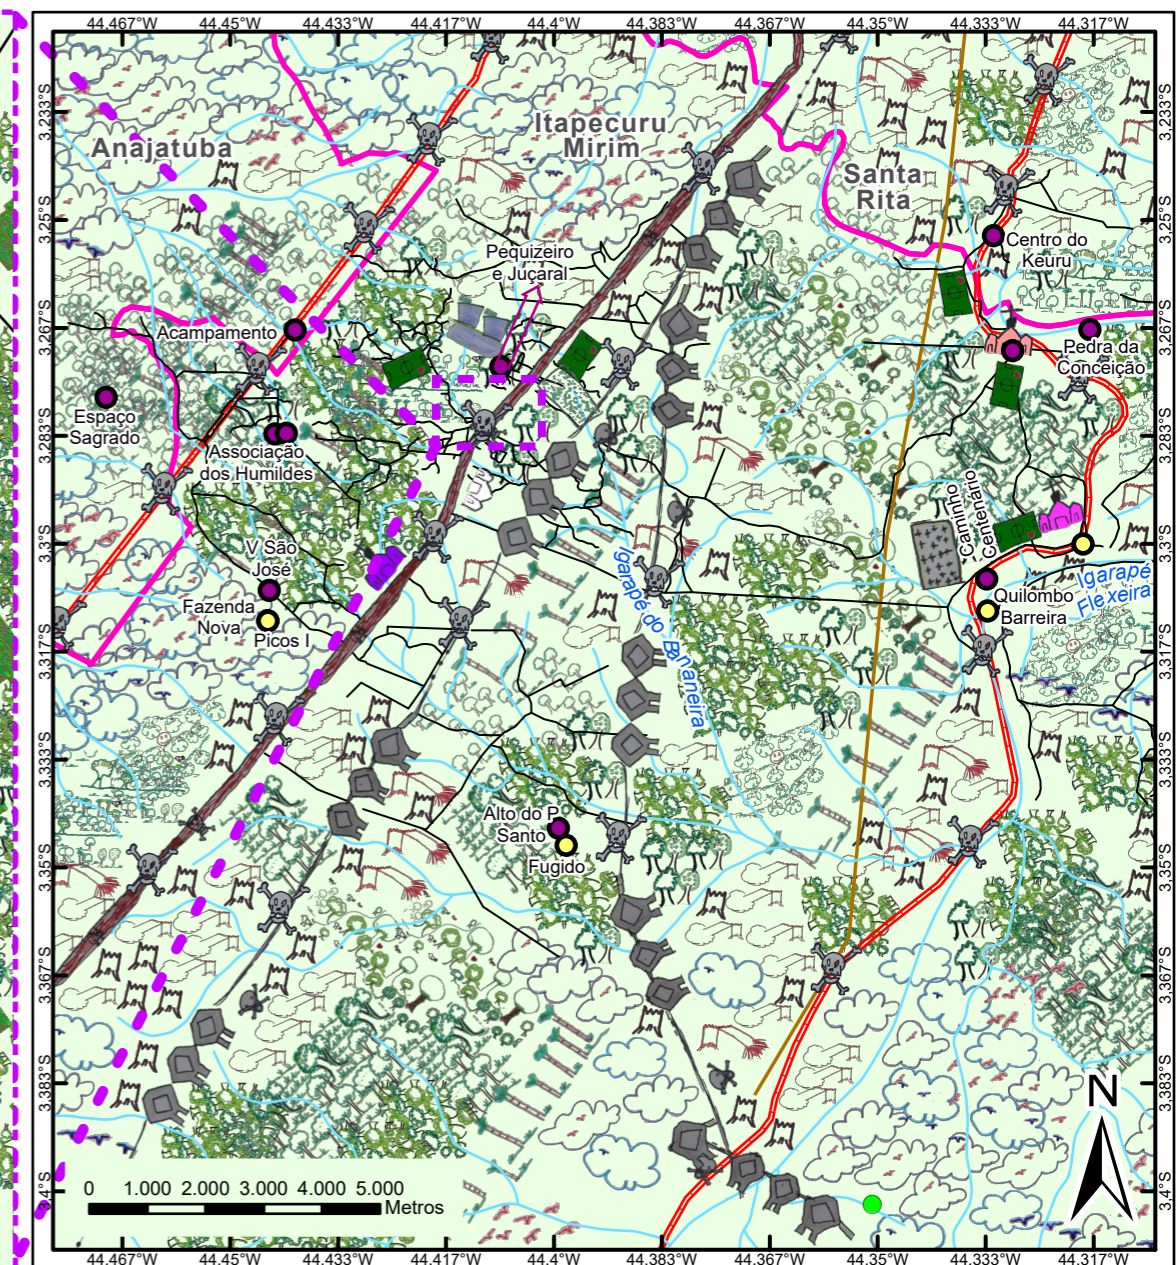

Comunidade Quilombola de Santa Rosa dos Pretos - Itapecuru Mirim/MA

Projeto Nova Cartografia Social da Amazônia

**Estratégias de Desenvolvimento, Mineração e Desigualdades:
Cartografia Social dos Conflitos que atingem
povos e comunidades tradicionais na Amazônia e no Cerrado**

Associação dos Produtores Rurais Quilombolas de Santa Rosa dos Pretos - Itapecuru Mirim/MA
+
**Laboratório Nova Cartografia Social /
Programa de Pós Graduação em Cartografia Social e Política da Amazônia - PPGCSPA /
Universidade Estadual do Maranhão - UEMA**

Fontes:
Croquis elaborados pela Comunidade Quilombola de Santa Rosa dos Pretos (Itapecuru Mirim/MA), IBGE, INCRA.
Coleta de pontos GPS por membros da Comunidade Quilombola de Santa Rosa dos Pretos.

Escala:
Mapa Território 1:130.000 - Mapa comunidade 1:7.000
Sistema de Coordenadas Geográficas / WGS 1984

Legenda

Escola Quilombola	CRAS Quilombola	Sumaumeira	Cabeceira do Cimaúma	Outros Pontos
Igreja e Terreiro do Divino Espírito Santo	Unidade Básica de Saúde	Gameira	Igarapé e Mata	Cantos do Território
Igreja de Santo Antonio	Quadra da Escola	Sumaumeira	Área de Mata	Rodovia BR-135
Igreja Divino	Campo de Futebol	Visagem	Árvores na beira da BR-135	Ruas e Caminhos
Igreja Nossa Senhora da Conceição	Clube de Festa Raízes do Amor	Cruz	Desmatamento	Estrada da Linha Telegráfica
Igreja Divino (sr. Benedito)	Clube Biné	Dinheiro	Cemitério	Ferrovias
Igreja Santana	Clube Paissandu	Triste	Casas	Linha de Transmissão
Igreja Boa Vista	Casa da Cozinha	Caveira	Igarapés	Itapecuru Mirim (sede)
Igreja São Raimundo	Área de Roça	Cobra	Limite Municipal	
Igreja Batista	Campo Comunitário	Animais Domésticos		
Tenda Nossa Senhora dos Navegantes e Pequiheiro	Projeto de criação de peixes	Poço		
Casa de Forno	Poço			