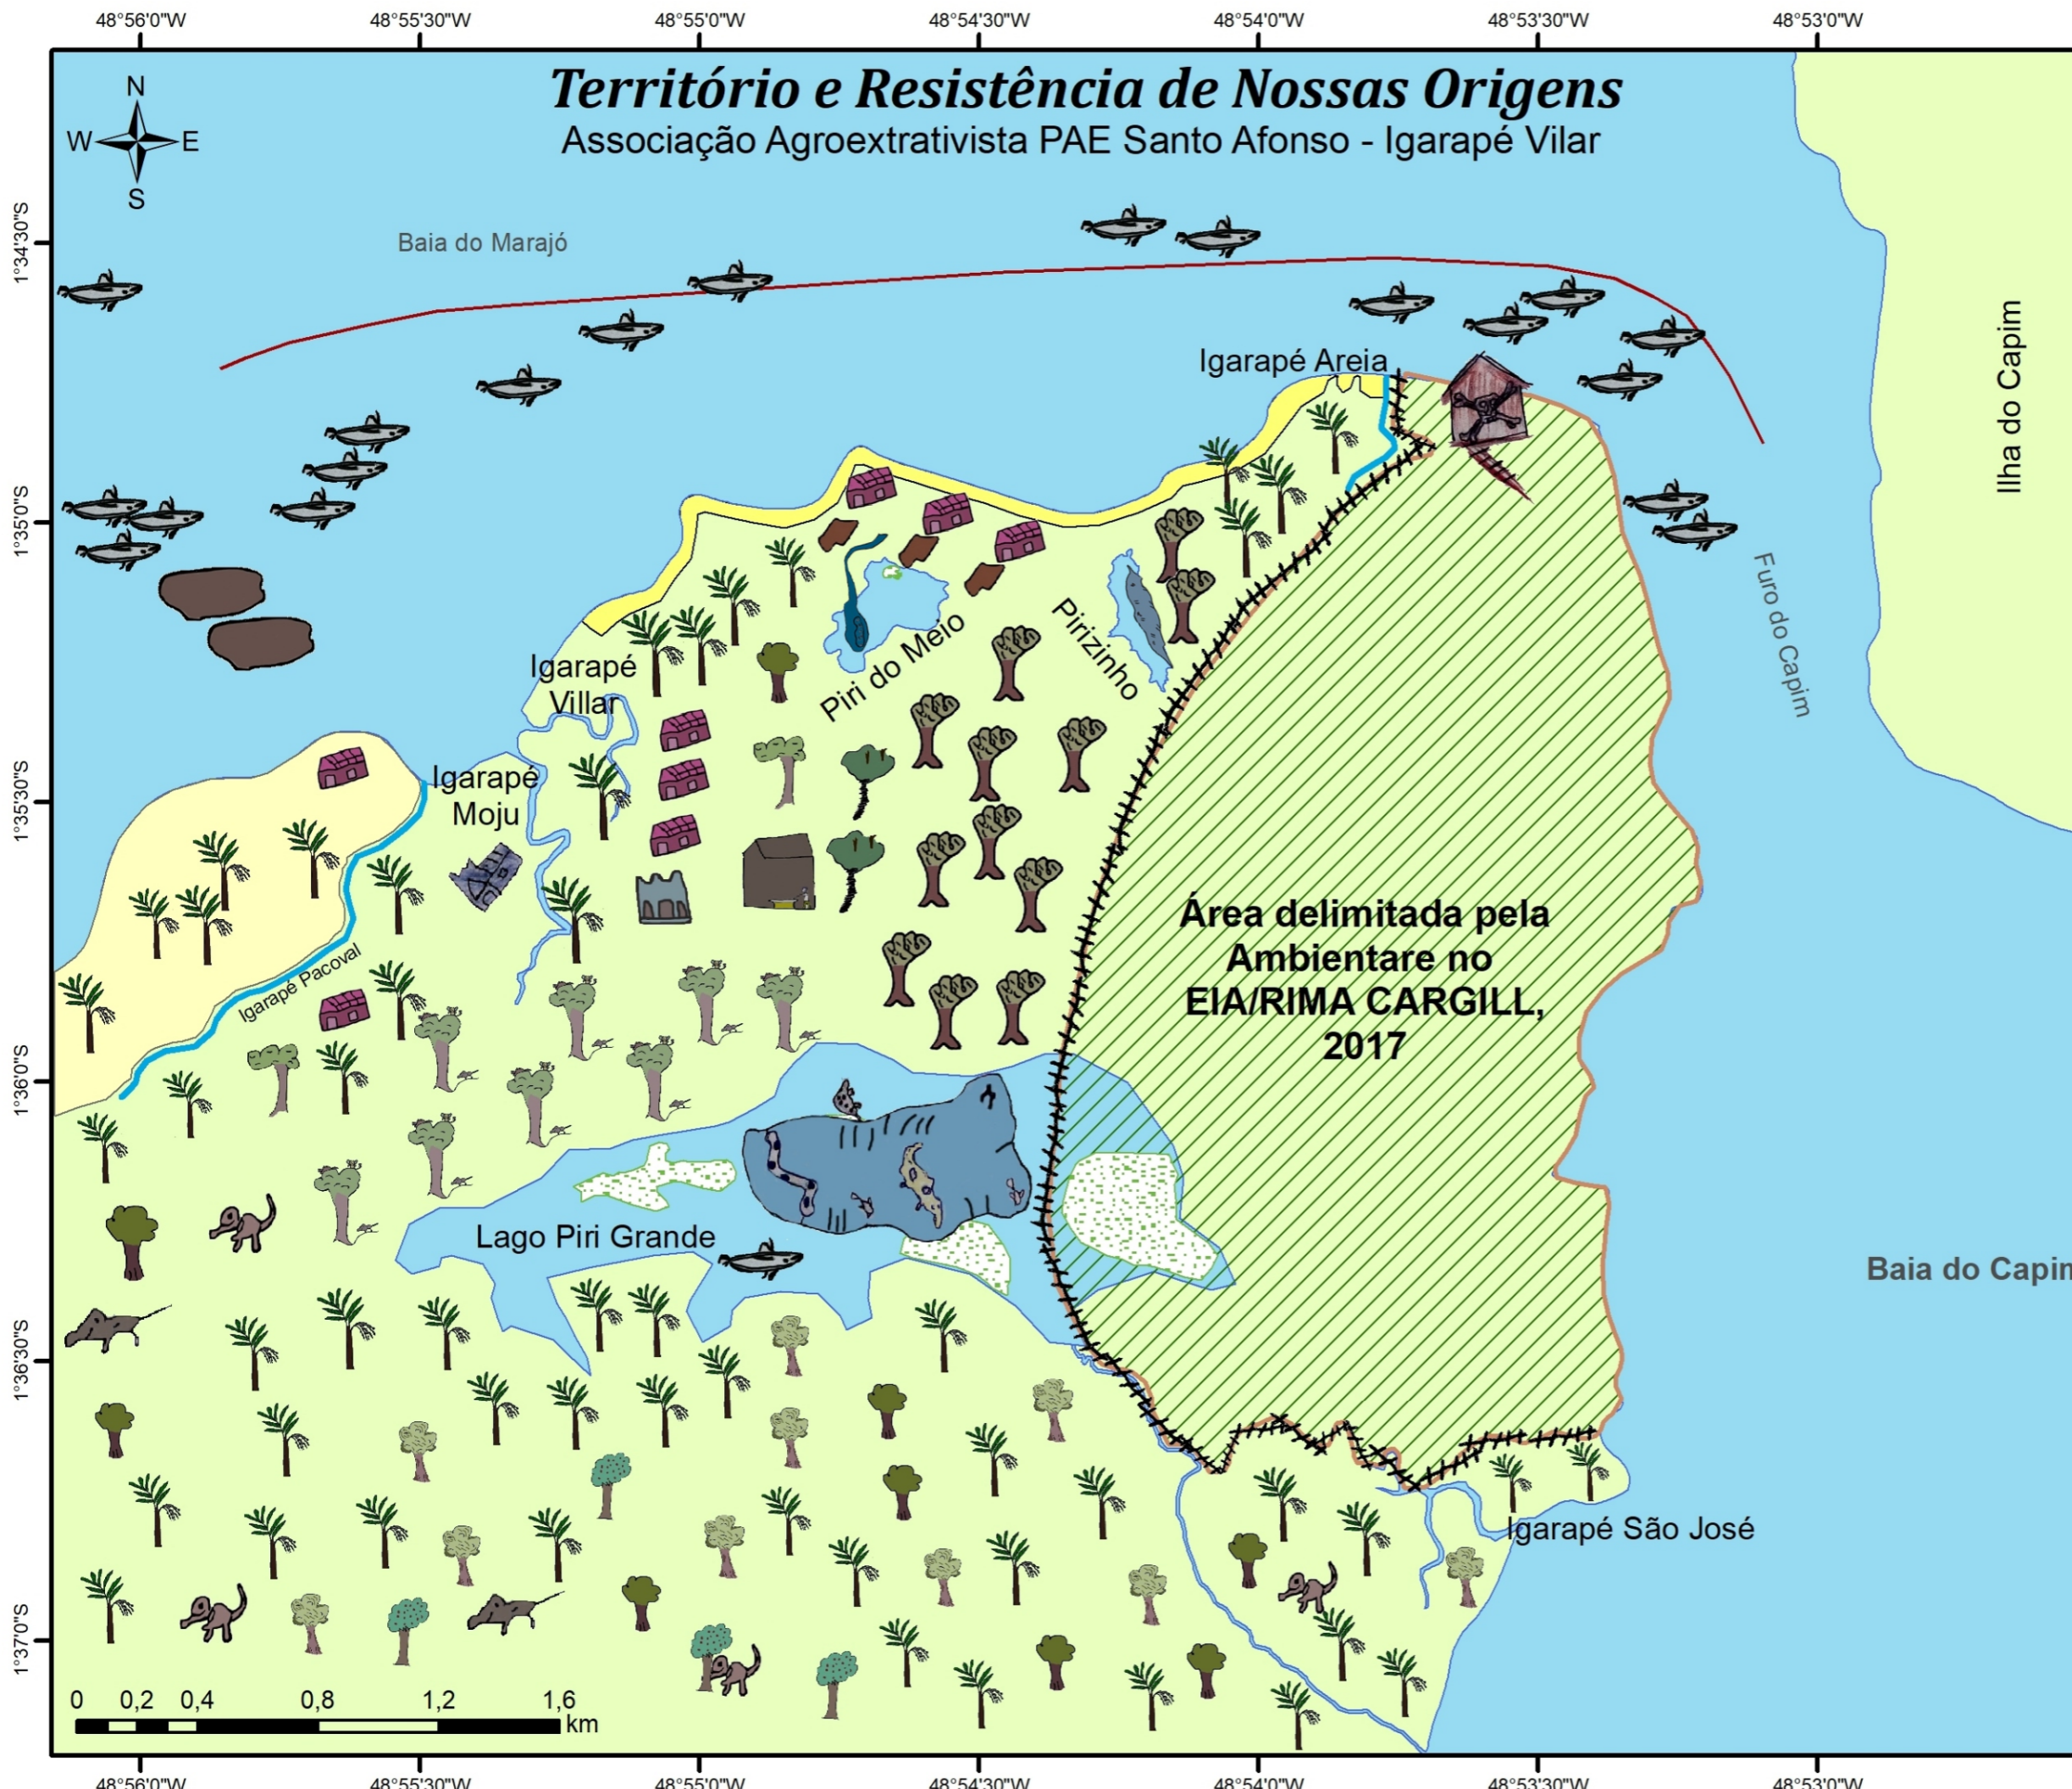

# Território e Resistência de Nossas Origens

Associação Agroextrativista PAE Santo Afonso - Igarapé Vilar

- ### Convenções Cartográficas
- Crua Grande
  - Área da TUP
  - Abaetetuba
  - Poço de peixe
  - Lagos Piri
  - Hidrografia
  - Praia
  - Abaetetuba
  - Território Assacu

- ### Legenda
- Roda da Maria
  - Raposa
  - Cupipba
  - Guaxinim
  - Mucura
  - Casa
  - Mararamduba
  - Sede Brick
  - Cerca do empreendimento da Cargill
  - Guaruba
  - Bacabeira
  - Andiroba
  - Angelim
  - Assacuzeiro
  - Assembleia de Deus
  - Igreja SMO Joso
  - Pedra
  - Casa de farinha e Povo de abastecimento

- ### Patrimônio Biocultural
- Bacurizal
  - Pratinha
  - Piri de Baixo
  - Piri do Meio
  - Piri Maior

Sistema de Coordenadas Geográficas  
Datum: Sirgas 2000  
Fonte : IBGE 2017,  
Base Cartográfica: IBGE 2017  
Elaboração Cartográfica:  
Guilherme J. T. Rodrigues

Realização:  
Laboratório de Geoprocessamento PNCSA  
Campus Abaetetuba - UFPA

Novembro de 2019