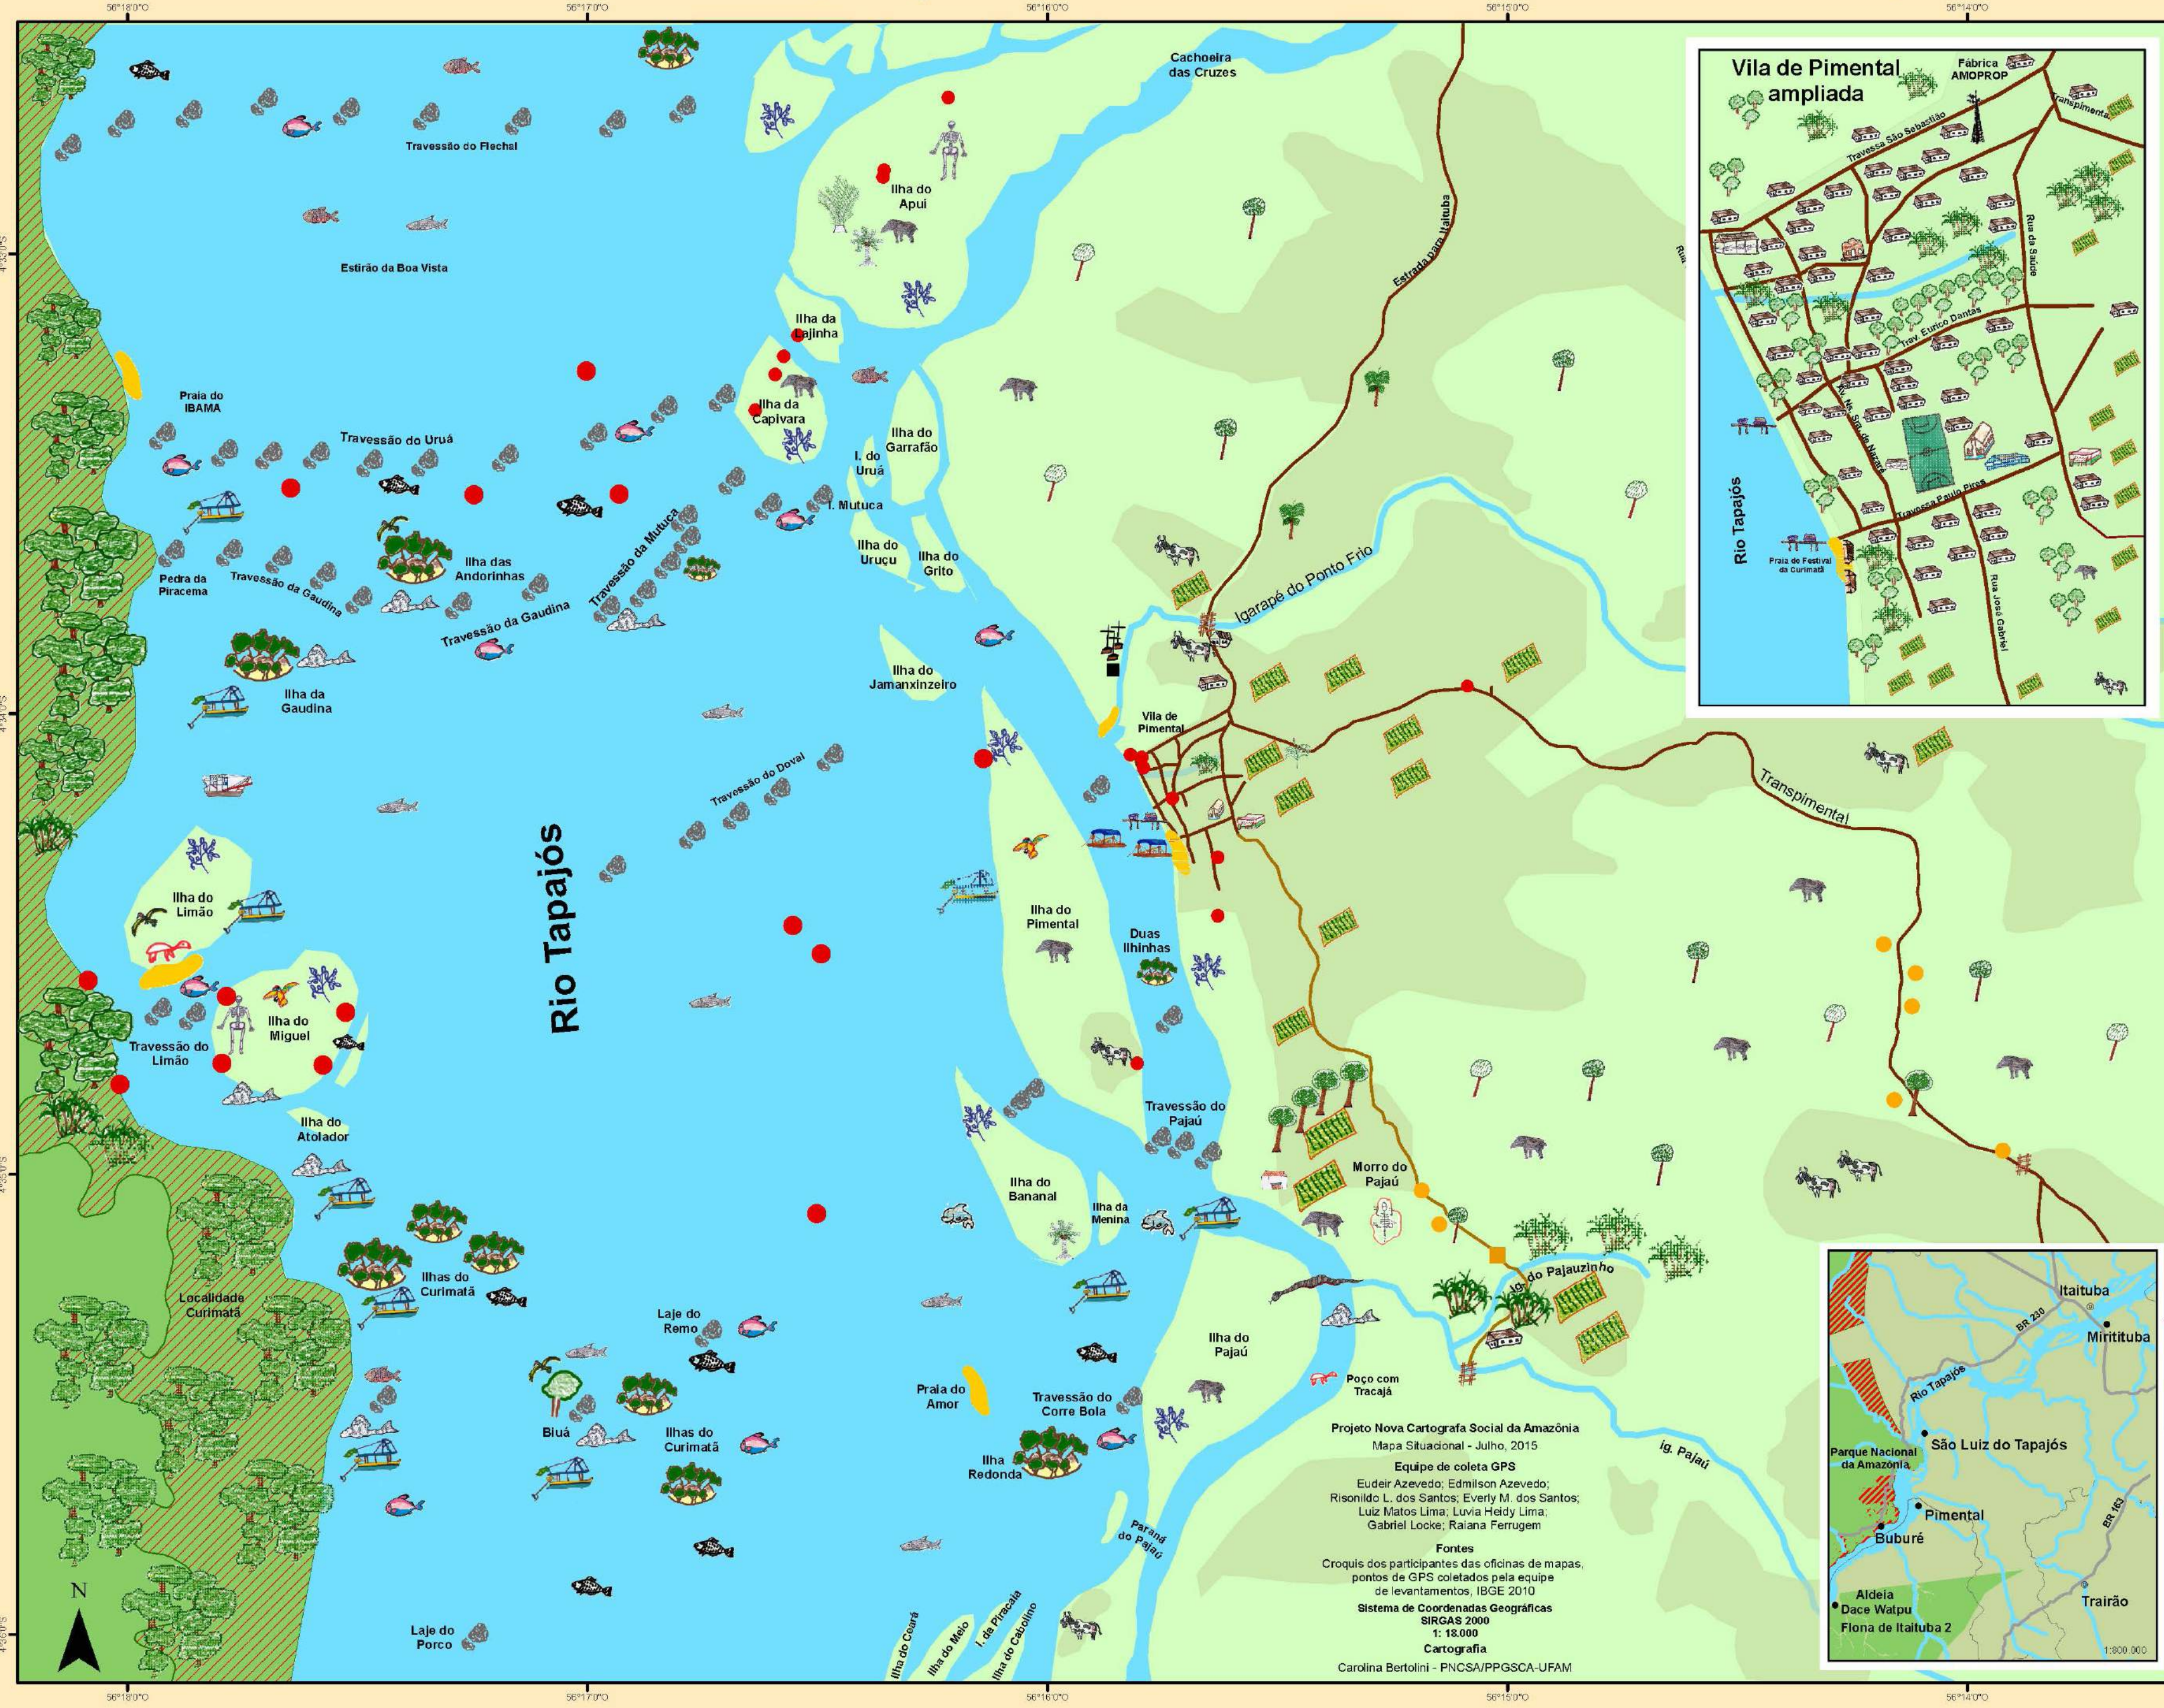

Pimental - Rio Tapajós, Trairão e Itaituba, Pará

- Casas de moradores
- Assembléia de Deus
- Igreja Católica
- Posto de Saúde
- Escola Raimundo Lopes Gaspar
- Comercial Santo Antônio
- Barracão da igreja
- Cemitério
- Campo de futebol
- Área de preservação
- Açaizal
- Andiroba
- Copaiba
- Ilhas
- Flechal
- Palhal
- Biguá
- Caça e extrativismo
- Pastagem
- Balsa de garimpeiro
- Draga de garimpeiro
- Área de pesca
- Filhote
- Pacu açu
- Peixe ornamental
- Boto
- Pedral
- Casa de Farinha
- Torre de telefone
- Sítio arqueológico
- Praia
- Praia do Festival Curimatá
- Entrada de ramal de Madeireiro
- Antigo Galpão
- Espriada de madeireiro
- Perfuração de Sonda e/ou marcos topográficos para a UHE São Luiz do Tapajós
- Local de possível eixo da Barragem
- Rio Tapajós
- Ramal
- Arruamento
- Sede Municipal
- Localidade
- Unidades de Conservação Federais
- Área desafetada do PARNA pela MP 558/2012
- Áreas de pasto, capoeira, roça
- Área de caça e extrativismo
- Árvores
- Babaçu
- Castanheira
- Buiá
- Mucajazal
- Mata-calado
- Pássaros
- Tambaqui
- Curimatá
- Roças
- Tracajá
- Igarapés